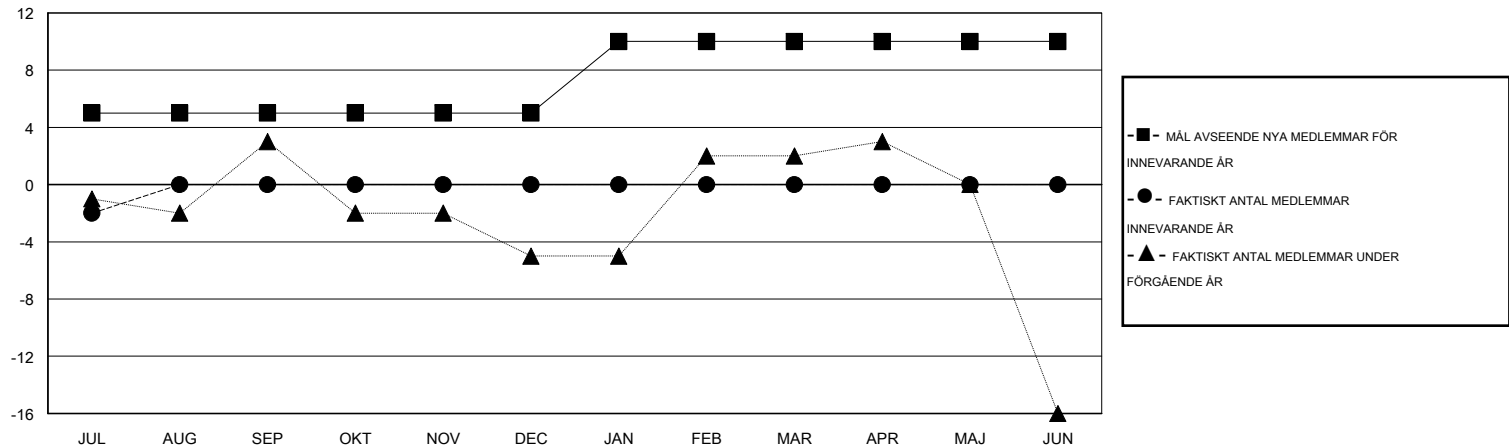

# MONTHLY MEMBERSHIP PROGRESS REPORT

District 101 N

Results as of: 7/31/2015

GMT: Kenneth Persson

OMRÅDE SWEDEN

GMT KO 4

Klubbar					Medlemmar				
RESULTAT FÖR 2015-2016					RESULTAT FÖR 2015-2016				
KVARTAL	MÅL AVSEENDE NYA KLUBBAR	NYA KLUBBAR	AVFÖRDA KLUBBAR	NETTOTILLVÅX T/MINSKNING	KVARTAL	MÅL AVSEENDE NYA MEDLEMMAR	CHARTER OCH TILLAGDA NYA MEDLEMMAR	AVFÖRDA MEDLEMMAR	NETTOTILLVÅX T/MINSKNING
JUL/AUG/SEP	0	0	0	0	JUL/AUG/SEP	5	0	2	-2
OKT/NOV/DEC	0	0	0	0	OKT/NOV/DEC	0	0	0	0
JAN/FEB/MAR	0	0	0	0	JAN/FEB/MAR	5	0	0	0
APR/MAJ/JUN	0	0	0	0	APR/MAJ/JUN	0	0	0	0

MÅL OCH FAKTISKT ANTAL NYA KLUBBAR

MÅL OCH FAKTISKT ANTAL MEDLEMMAR

NEDLAGDA KLUBBAR: 0	0 CLUBS OF 31 TOG UPP EN ELLER FLER NYA MEDLEMMAR	<b>KÖNSFÖRDELNING</b>
		MAN 506 (73.12%)
		KVINNA 186 (26.88%)
<u>AVFÖRDA MEDLEMMAR</u>	<a href="#">KLICKA HÄR FÖR INFORMATION OM STATUS</a>	FAMILJMEDLEMMAR 36
AVLIDNA 0		HUVUDMAN I HUSHÄLLET 18
NEDLAGD KLUBB 0		INGEN HUVUDMAN I HUSHÄLLET 18
ÖVRIGA 2		
<b>TOTAL 2</b>		